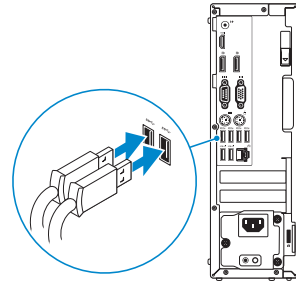

OptiPlex 5040 Small Form Factor

Quick Start Guide

Panduan Pengaktifan Cepat
Guía de inicio rápido
Hướng dẫn khởi động nhanh
دليل البدء السريع

1 Connect the keyboard and mouse

Sambungkan keyboard dan mouse
Conecte el teclado y el ratón
Kết nối bàn phím và chuột
قم بتوصيل لوحة المفاتيح والماوس

2 Connect the network cable — optional

Sambungkan kabel jaringan — opsional
Conecte el cable de red (opcional)
Kết nối dây cáp mạng — tùy chọn
قم بتوصيل كبل الشبكة - اختياري

3 Connect the display

Sambungkan display
Conecte la pantalla
Kết nối màn hình hiển thị
قم بتوصيل الشاشة

- NOTE:** If you ordered your computer with a discrete graphics card, connect the display to the discrete graphics card.
 - CATATAN:** Jika Anda memesan komputer dengan kartu grafis diskret, sambungkan display ke kartu grafis diskret.
 - NOTA:** Si encargó su equipo con una tarjeta de gráficos discretos, conecte la pantalla al conector en la tarjeta de gráficos discretos.
 - GHI CHÚ:** Nếu bạn đã đặt hàng máy tính của mình với card đồ họa chuyên dụng, hãy kết nối màn hình với card đồ họa chuyên dụng đó.
- ملاحظة: في حالة قيامك بشراء بطاقة رسومات منفصلة أثناء شراء الكمبيوتر، قم بتوصيل الشاشة ببطاقة الرسومات المنفصلة.